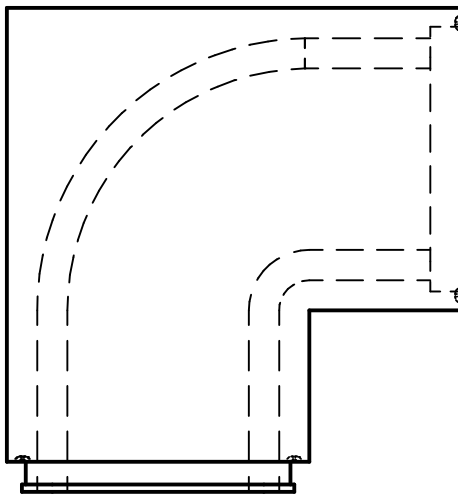

KOKERELEMENTEN HOEK / ÉLÉMENTS DE PERTUIS COIN

Rubberring
Anneau de caoutchouc

Hoek 90°-175°
Coins 90°-175°

BOVENAANZICHT/ VUE AERIENNE

TECHNISCHE FICHE / FICHE TECHNIQUE

Milieuklasse / Classe d'exposition XA3-EA3	Gewicht / Poids	Aantal / Nombre
Omgevingklasse / Classe d'environnement	Tekenaar Jo Verbeken	
Sterkteklasse / Classe de résistance C40/50	Productie / Production Brugge	Formaat A4