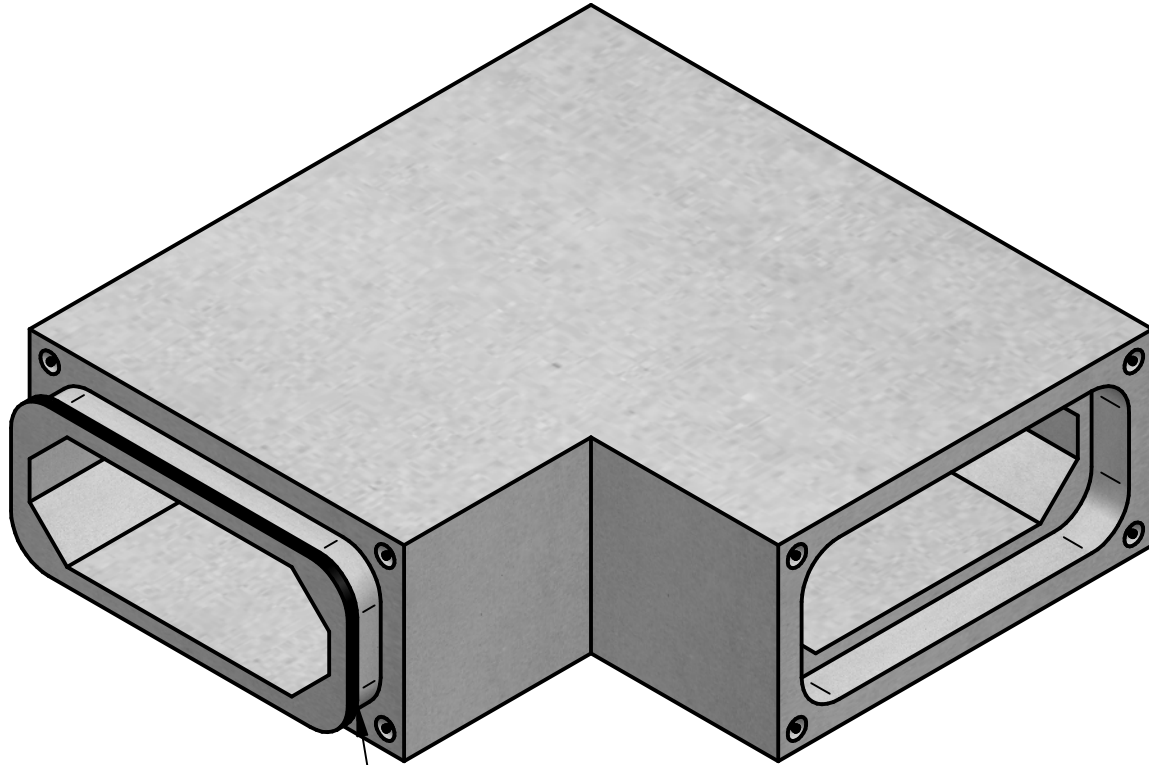

KOKERELEMENTEN HOEK / ÉLÉMENTS DE PERTUIS COIN

Rubberring
Anneau de caoutchouc

Hoek 90°-175°
Coins 90°-175°

BOVENAANZICHT/ VUE AERIENNE

TECHNISCHE FICHE / FICHE TECHNIQUE

Milieuklasse / Classe d'exposition XA3-EA3	Gewicht / Poids	Aantal / Nombre
Omgevingklasse / Classe d'environnement	Tekenaar Jo Verbeken	
Sterkteklasse / Classe de résistance C40/50	Productie / Production Brugge	Formaat A4