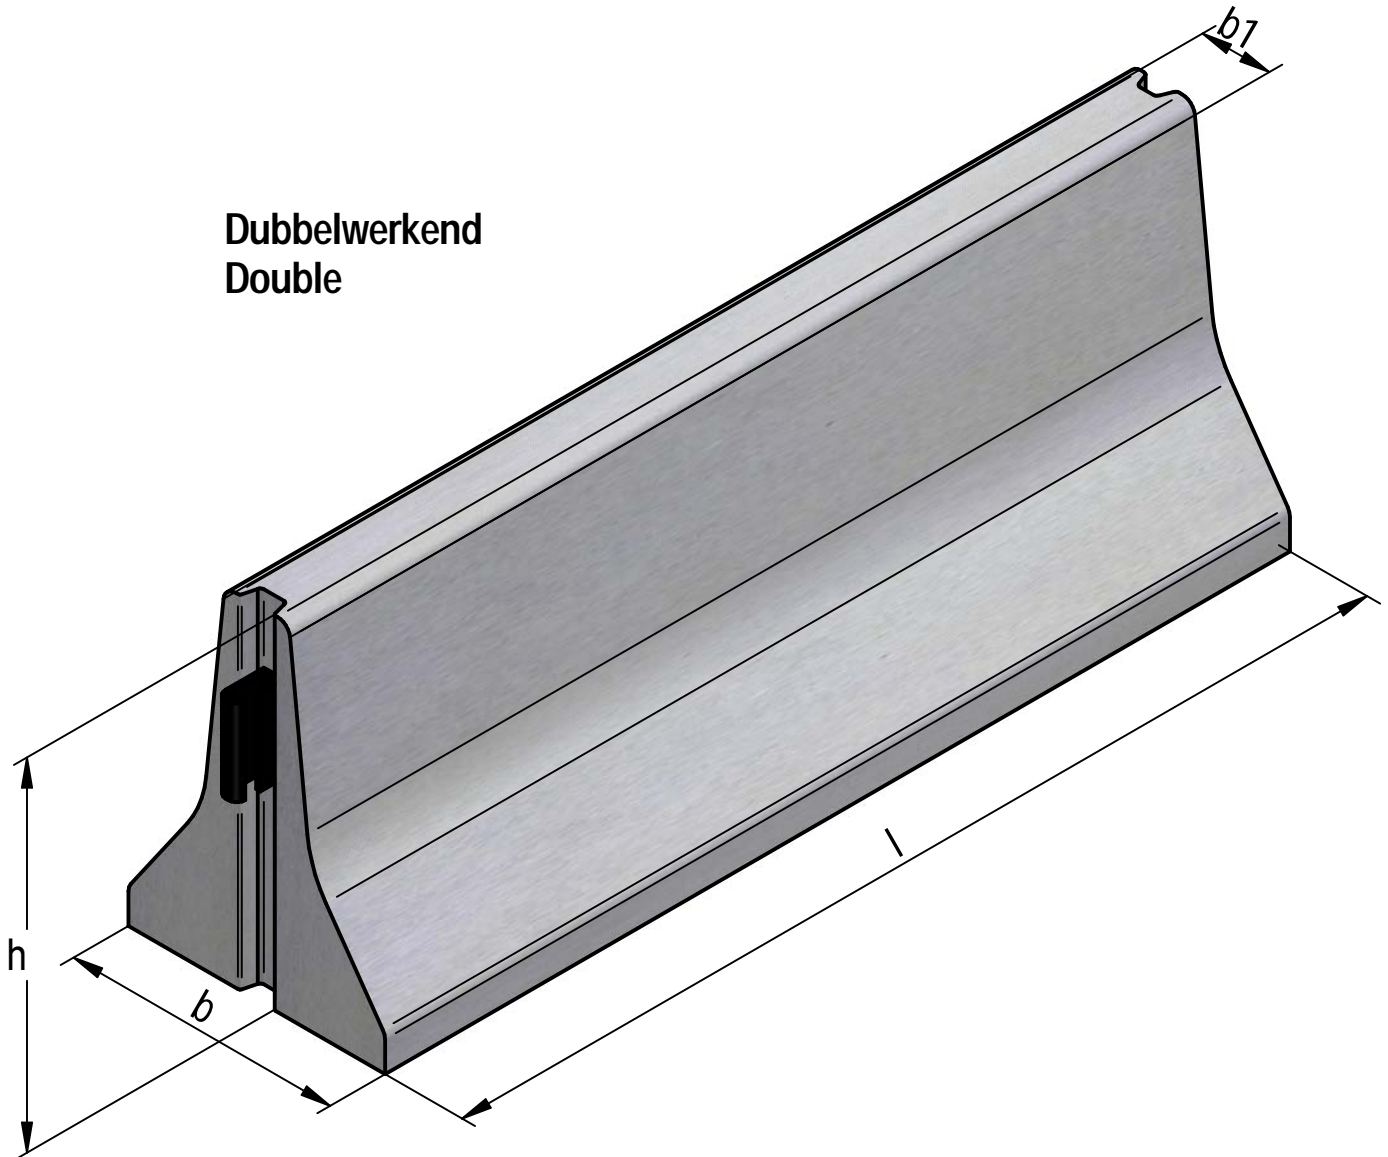

NEW JERSEY MET KLAUWPROFIEL / NEW JERSEY AVEC PROFIL DE GRIFFE

Dubbelwerkend
Double

Hoogte / Hauteur (h)	Breedte / Largeur (b)	Breedte / Largeur (b1)	Lengte / Longueur (l)
80	60	15	600

Kerend vermogen H2 /
Capacité de rétention H2

TECHNISCHE FICHE / FICHE TECHNIQUE		
Milieuklasse / Classe d'exposition XS1- XS3- XF4	Gewicht / Poids 3600 kg	Aantal / Nombre
Omgevingsklasse / Classe d'environnement EE4-ES2	Tokenaar Jo Verbeken	
Sterkteklasse / Classe de résistance C35/45	Productie / Production Gent	Formaat A4